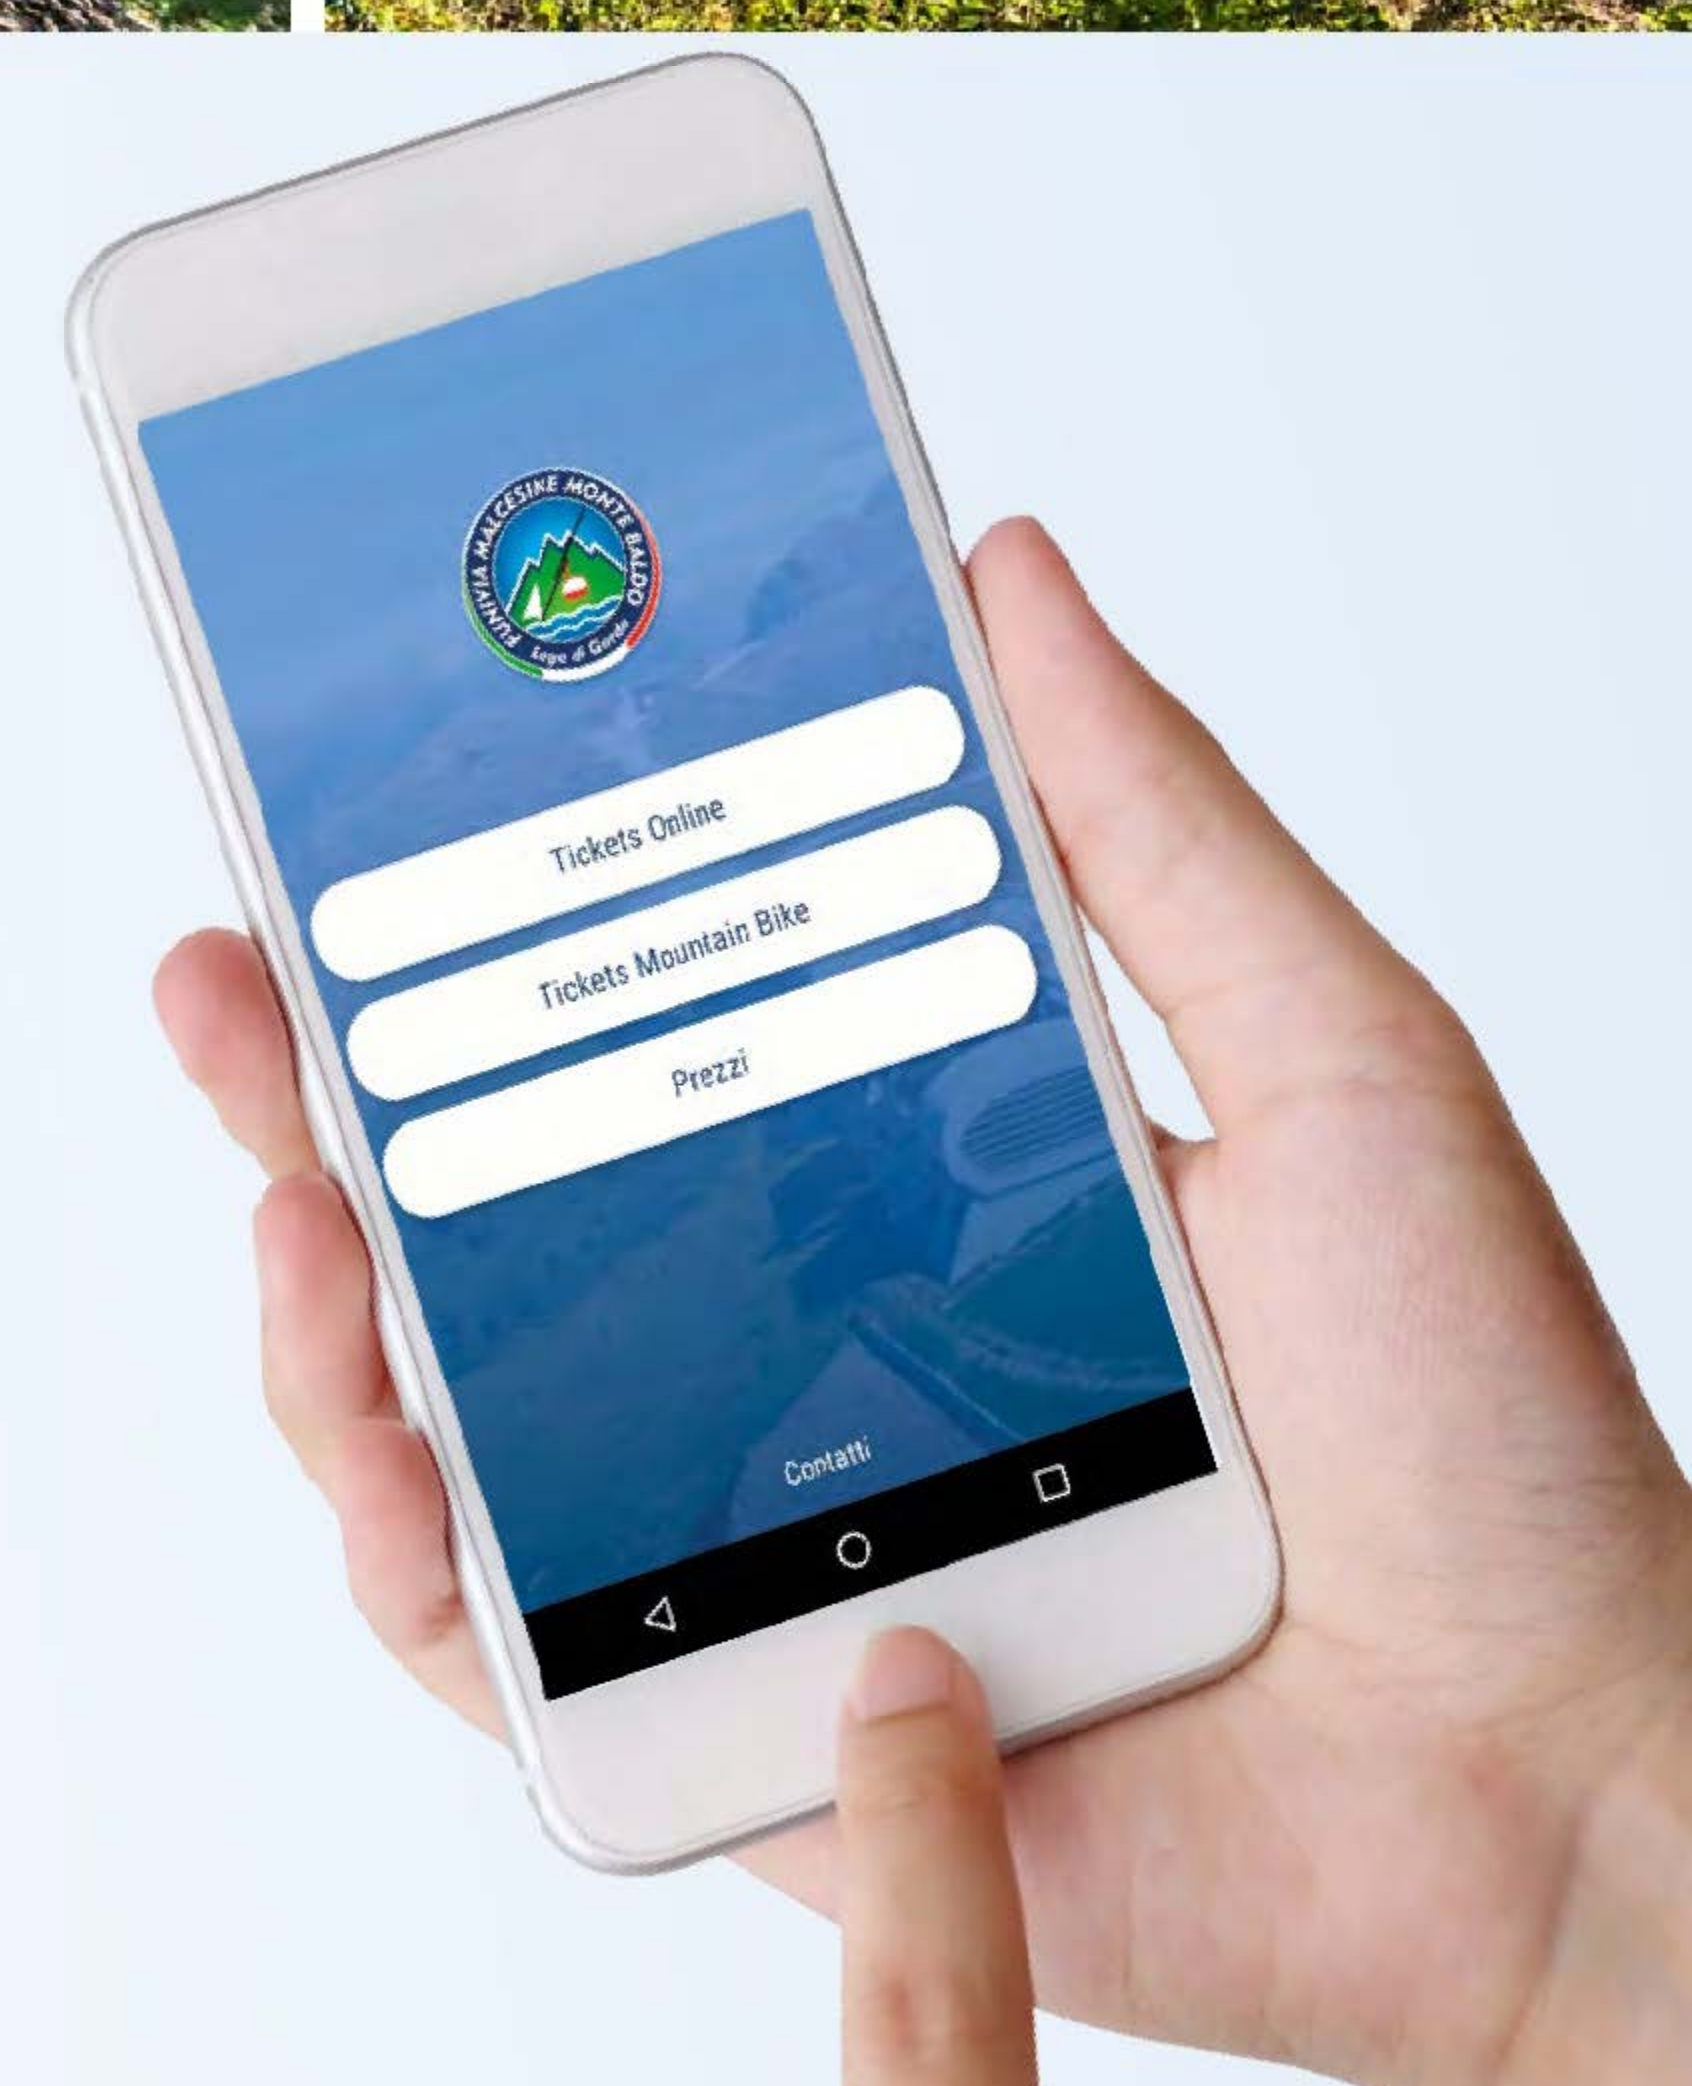

IL BIGLIETTO NON VIENE RIMBORSATO PER NESSUN MOTIVO · TICKETS WILL NOT BE REFUNDED

UNDER ANY CIRCUMSTANCES - DAS TICKET WIRD AUS KEINEM GRUND RÜCKERSTATTET