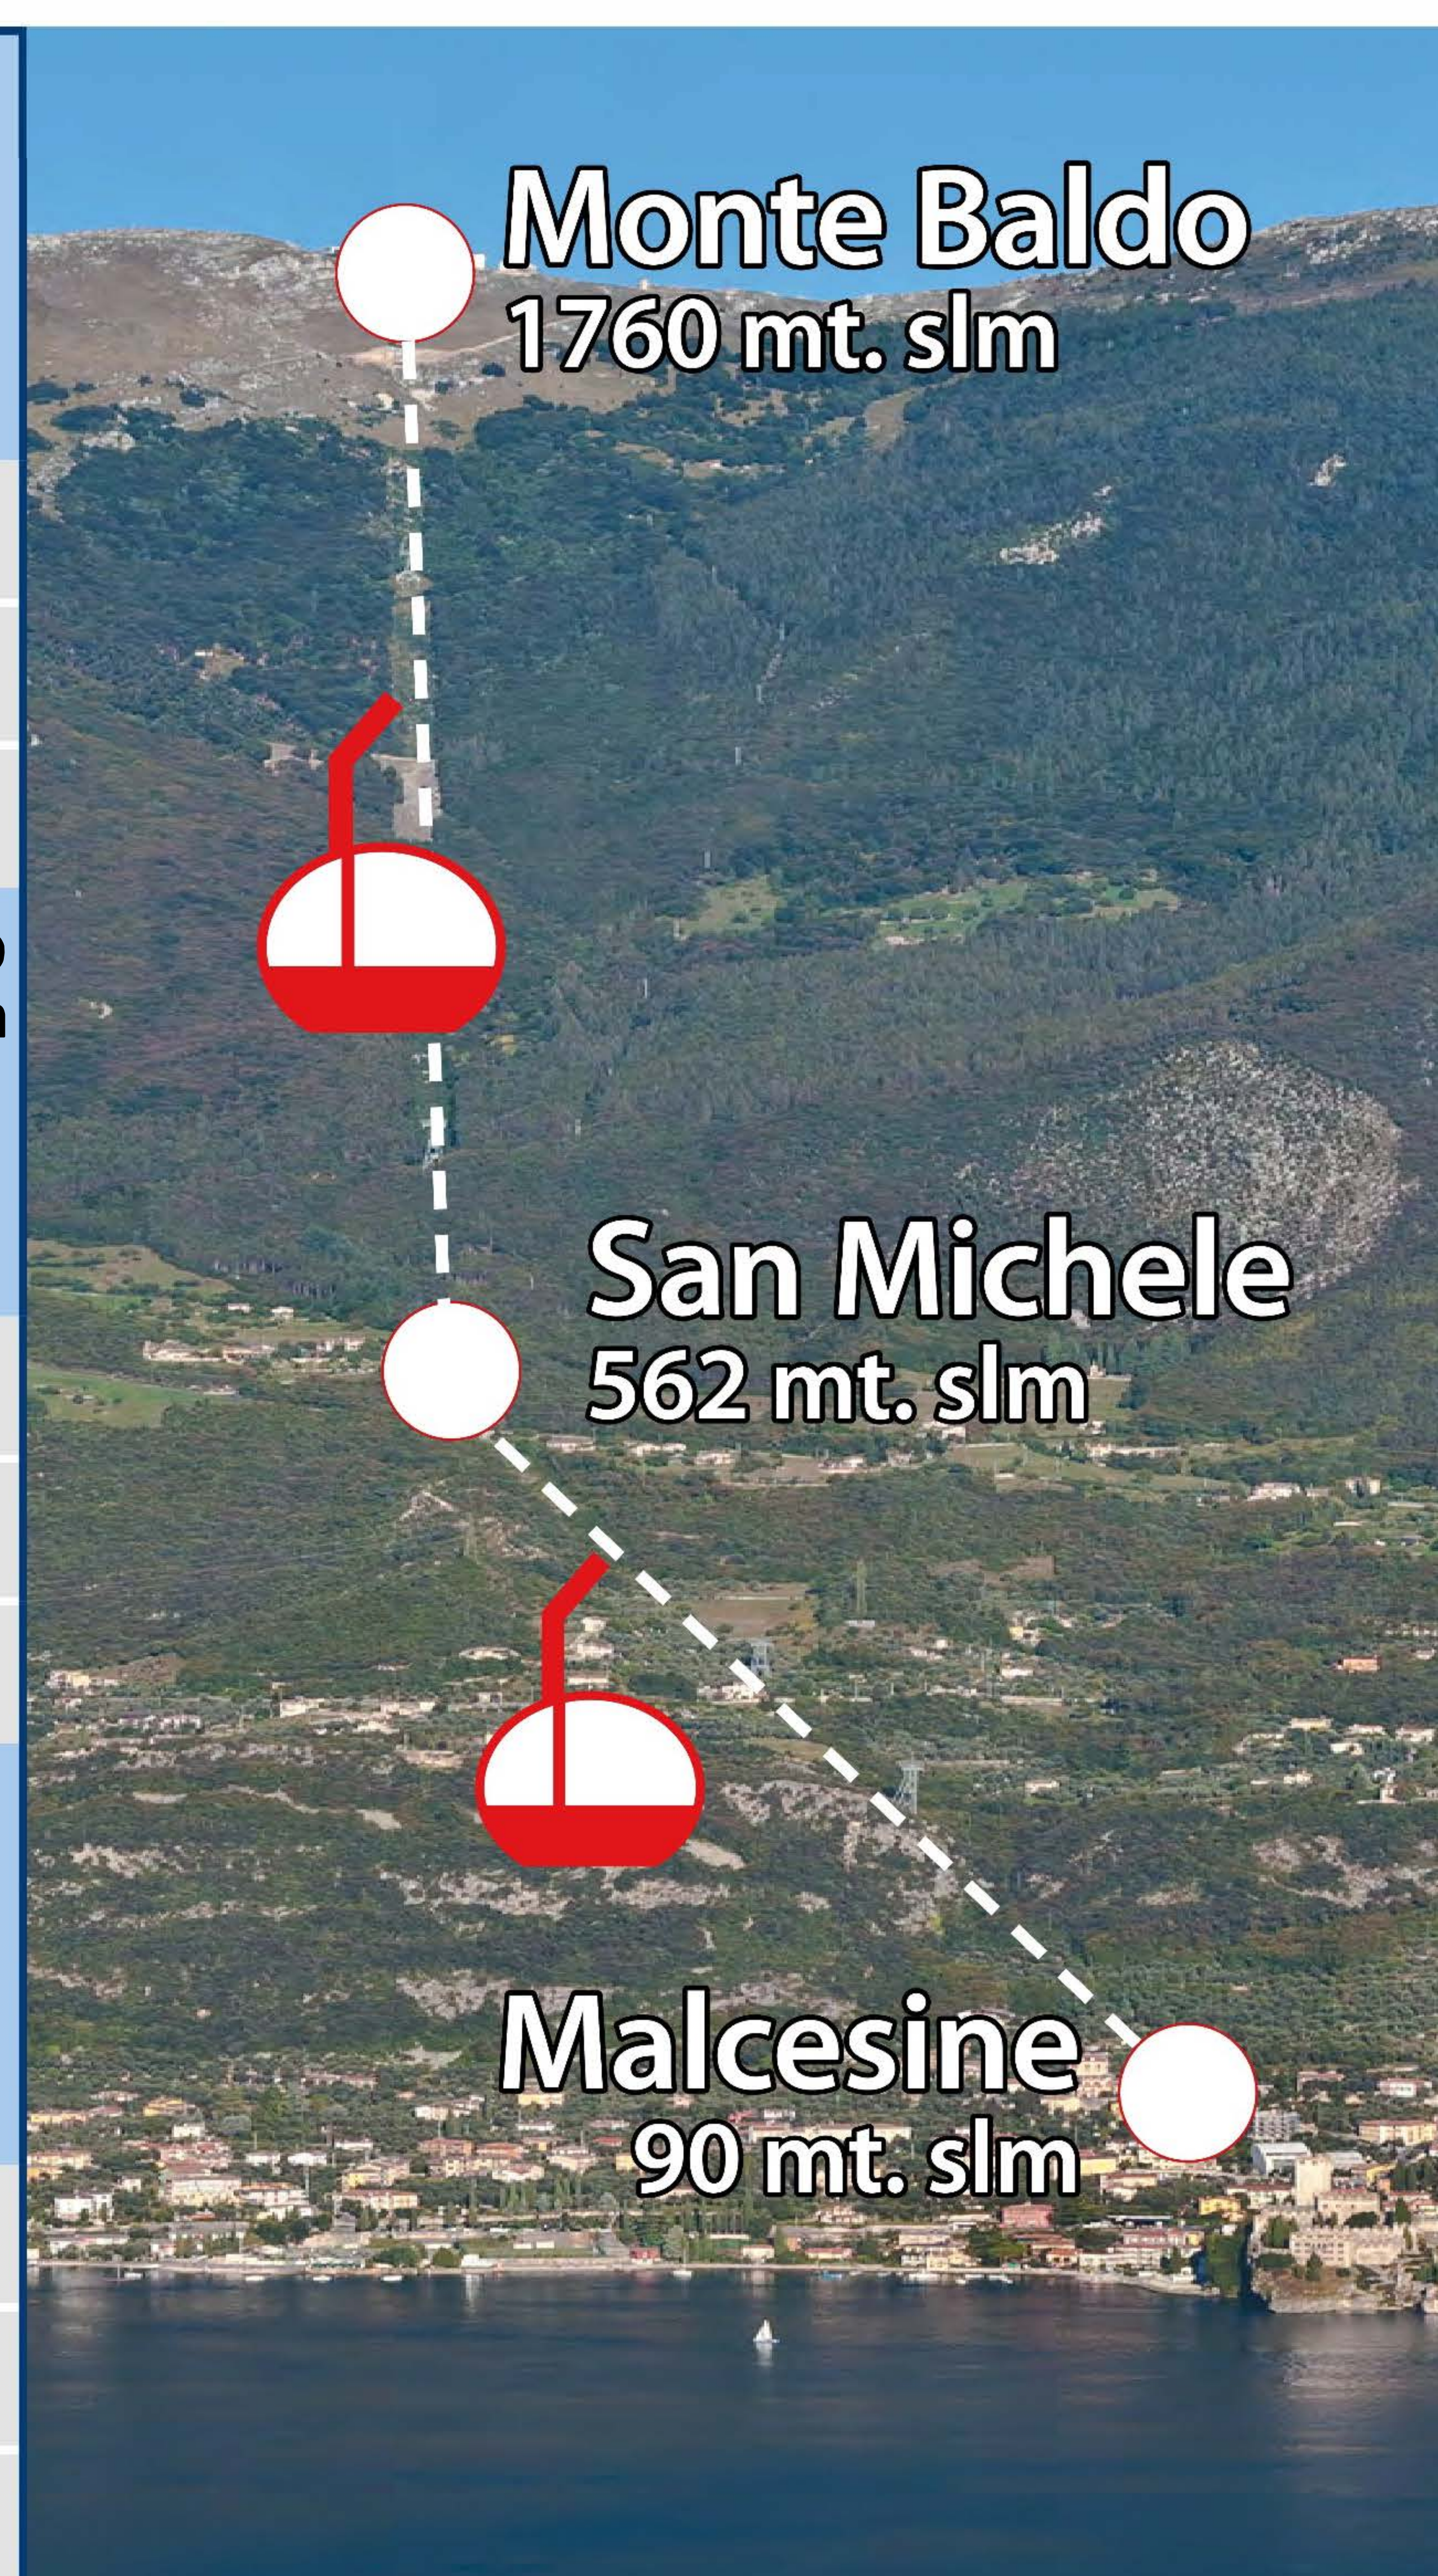

Tariffe · Prices · Preise 2023

ESTATE | SUMMMER | SOMMMER

funiviedelbaldo.it

BIGLIETTO INTERO ERWACHSENE ADULTS	ANDATA E RITORNO Return ticket Berg- und Talfahrt	SOLA ANDATA/SOLO RITORNO One way up / One way down Bergfahrt / Talfahrt
MALCESINE - MONTE BALDO	€ 25,00	€ 17,00
MALCESINE - SAN MICHELE	€ 10,00	€ 6,00
SAN MICHELE - MONTE BALDO	€ 25,00	€ 17,00
JUNIOR UNDER 14 NATI NELL'ANNO 2009 E SUCCESSIVI JUNIOR born in 2009 or following years JUNIOR (Jahrgang 2009 und nachfolgende Jahrgänge)	ANDATA E RITORNO Return ticket Berg- und Talfahrt	SOLA ANDATA/SOLO RITORNO One way up / One way down Bergfahrt / Talfahrt
MALCESINE - MONTE BALDO	€ 15,00	€ 12,00
MALCESINE - SAN MICHELE	€ 8,00	€ 5,00
SAN MICHELE - MONTE BALDO	€ 15,00	€ 12,00
RESIDENTI ANAGRAFICAMENTE NEL COMUNE DI MALCESINE, BRENZONE E SAN ZENO DI MONTAGNA EINWOHNER - INHABITANTS	ANDATA E RITORNO Return ticket Berg- und Talfahrt	SOLA ANDATA/SOLO RITORNO One way up / One way down Bergfahrt / Talfahrt
MALCESINE - MONTE BALDO	€ 15,00	€ 10,00
MALCESINE - SAN MICHELE	€ 8,00	€ 5,00
SAN MICHELE - MONTE BALDO	€ 15,00	€ 10,00

	BAMBINI (altezza inferiore ad 1,20 m) CHILDREN less than 1,20m in height KINDER (weniger als 1,20 m groß)	GRATIS
	DISABILI Portatore di handicap con 100% di invalidità e con diritto di accompagnatore. DISABLED PERSONS with 100% disability and carer rights Menschen mit Behinderung mit 100% Invaliddität und Anrecht auf Begleitperson	GRATIS
	PASSEGGINO Stroller Kinderwagen	€ 8,00
	CANI_DOG / HUND Amnesso solo con museruola (ritrabile alle biglietterie) e guinzaglio Only permitted with muzzle (available from the ticket office) and leash Nur mit Maulkorb (an der Kasse erhältlich) und Leine zulässig	€ 8,00
		SOLA ANDATA/SOLO RITORNO One way up / One way down Bergfahrt / Talfahrt
	MOUNTAIN BIKE + BIKER	€ 25,00
	PARAPENDIO + PILOTA Paraglider Gleitschirm	€ 10,00

UNDER ANY CIRCUMSTANCES - DAS TICKET WIRD AUS KEINEM GRUND RÜCKERSTATTET